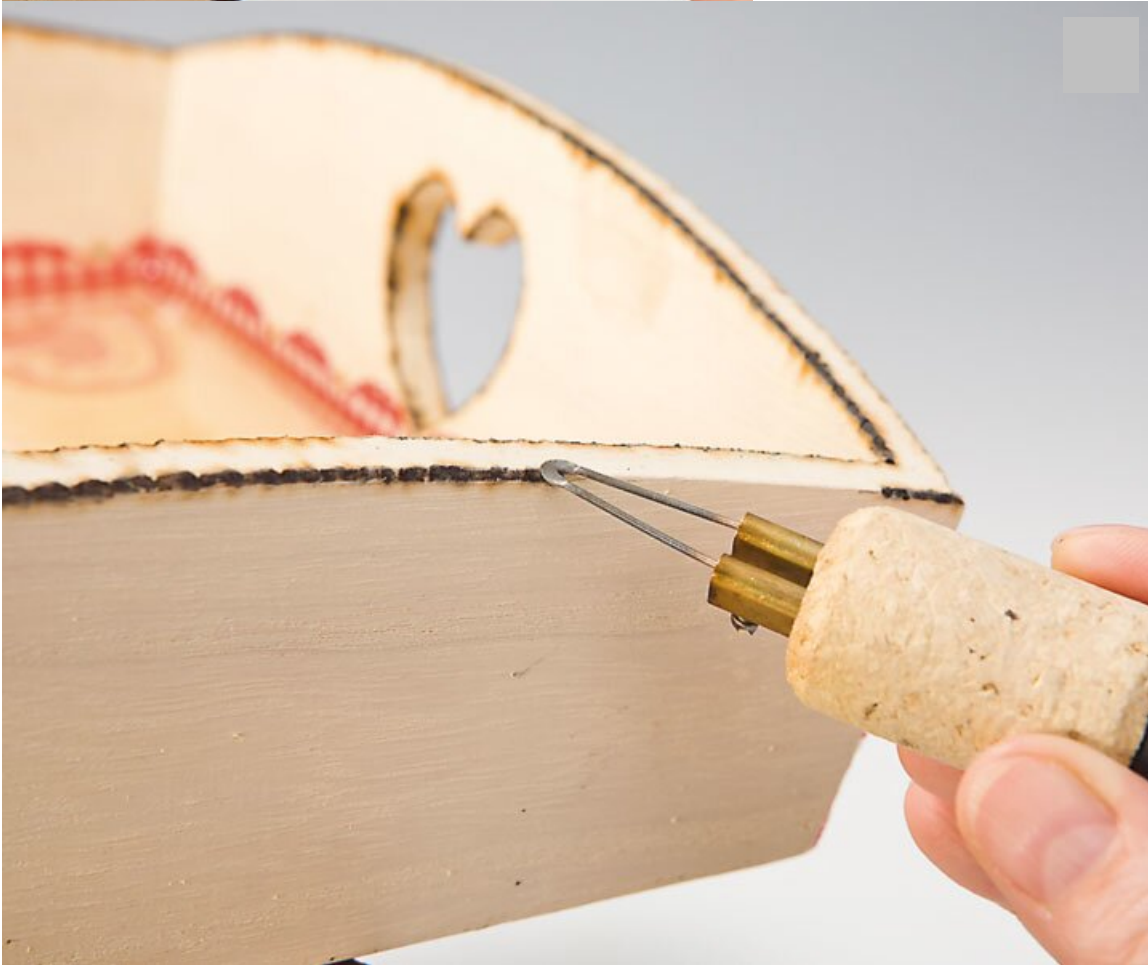

Tablett im Landhaus-Stil

Anleitung № 279

themenset_389_anzeigeblock_2

Serviettentechnik und **Brandmalerei** werden bei diesem Herz-Tablett im Alpen-Look geschmackvoll kombiniert. Durch einen Überzug aus Kaltglasur wird die Stellfläche zusätzlich geschützt und erhält eine besonders glänzende Optik.

bei ist es wichtig, dass
an der Schleife festsetzt

esetzt.

wirken wie mit

chen Schale gemischt
blett verteilen, zum

tt absolut waagrecht
Blatt Papier unter.

- lassen Sie sich

VBS Tablett "Herz"

10,85 CHF