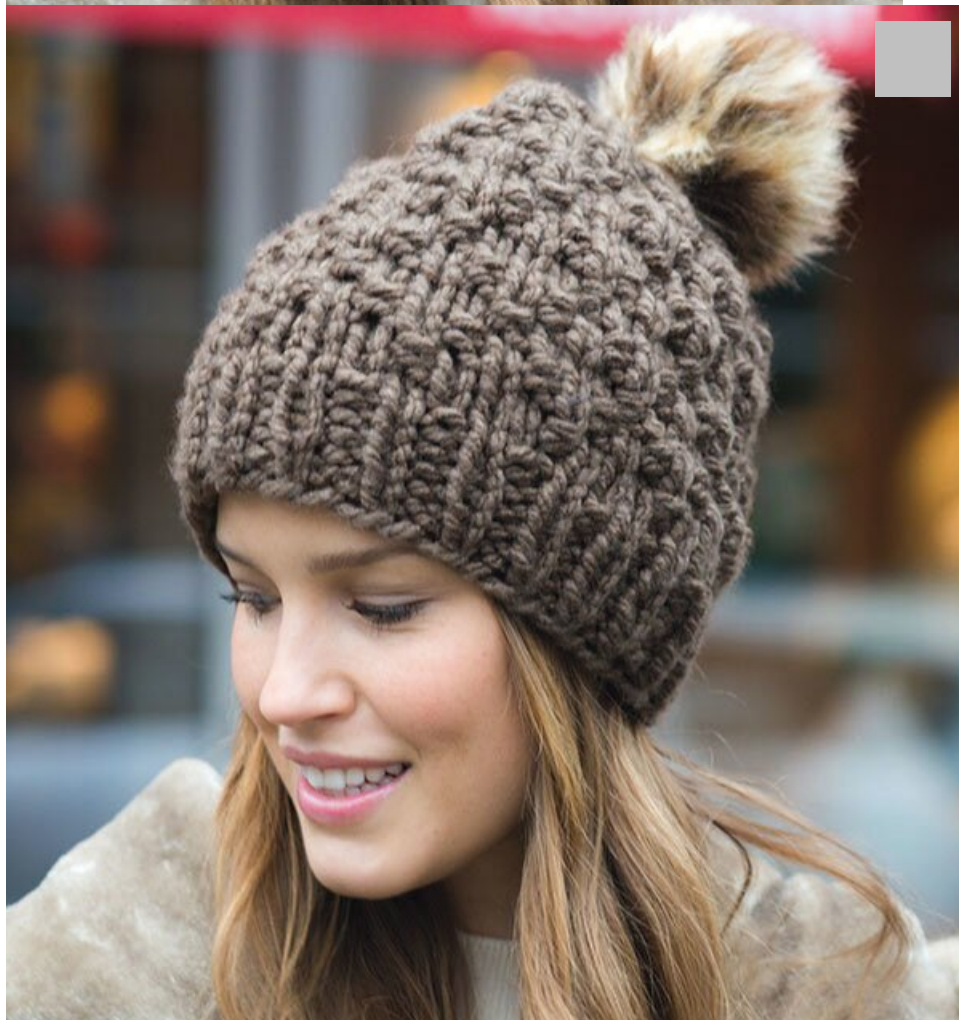

Strickanleitung Pompon Mütze

Anleitung № 1270

er neuen kuscheligen Pompon Mütze

lediglich 150 g der Wolle
Wollstärke 10,0.

geliefert. Die Anleitung wird Ihnen als

e Ihnen weiterhin - lassen Sie sich

Neue Anleitungen
jede Woche direkt
in Ihrem Postfach