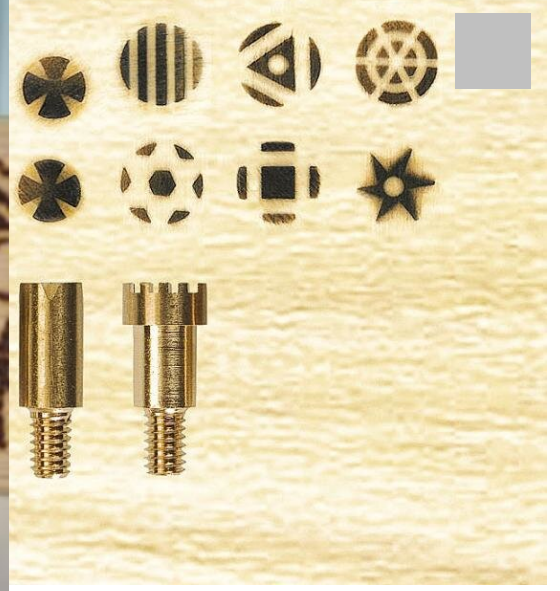

Regenbogenparkstation mit Brandmalerei

Anleitung № 1652

Diese Idee ist ein tolles Beispiel, wie schön **Brandmalerei** wirken kann. Erfahren Sie hier mehr über diese Basteltechnik und wie Sie einen einfachen Werkzeugblock in eine eigene Regenbogenparkstation verwandeln.