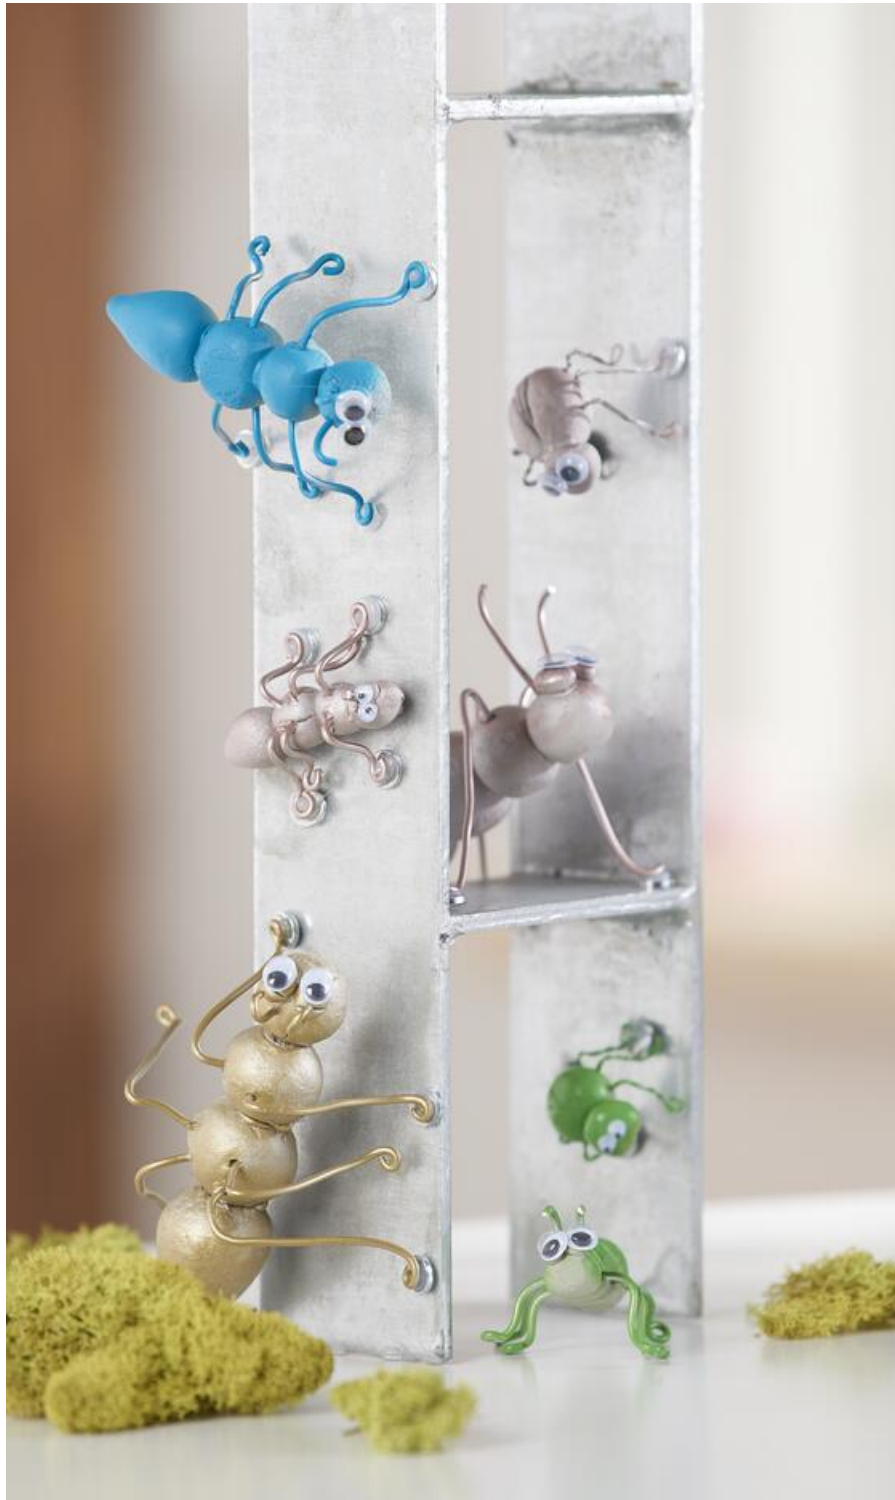

Modellierte Insekten

Anleitung № 1879

Schwierigkeitsgrad: Einsteiger

Arbeitszeit: 2 Stunden

Die niedlichen **kleinen Krabbeltiere** sind aus **Beton Modellermasse** gestaltet und erfreuen sowohl Erwachsene wie auch Kinder. Zudem können Sie sehr praktisch sein: Ausgestattet mit Magneten können sie Sie an viele Sachen erinnern z.B. als **Kühlschrankmagnete** oder als **Notizhalter** an Ihrer Pinnwand. Auch als **Deko in Ihrem Garten** machen die kleinen Tierchen eine tolle Figur.

Beton-Modelliermasse, Grau, 500 g

7,40 CHF

(1 kg = 14,80 CHF)

[Artikeldetails](#)

Anzahl:

1

In den Warenkorb