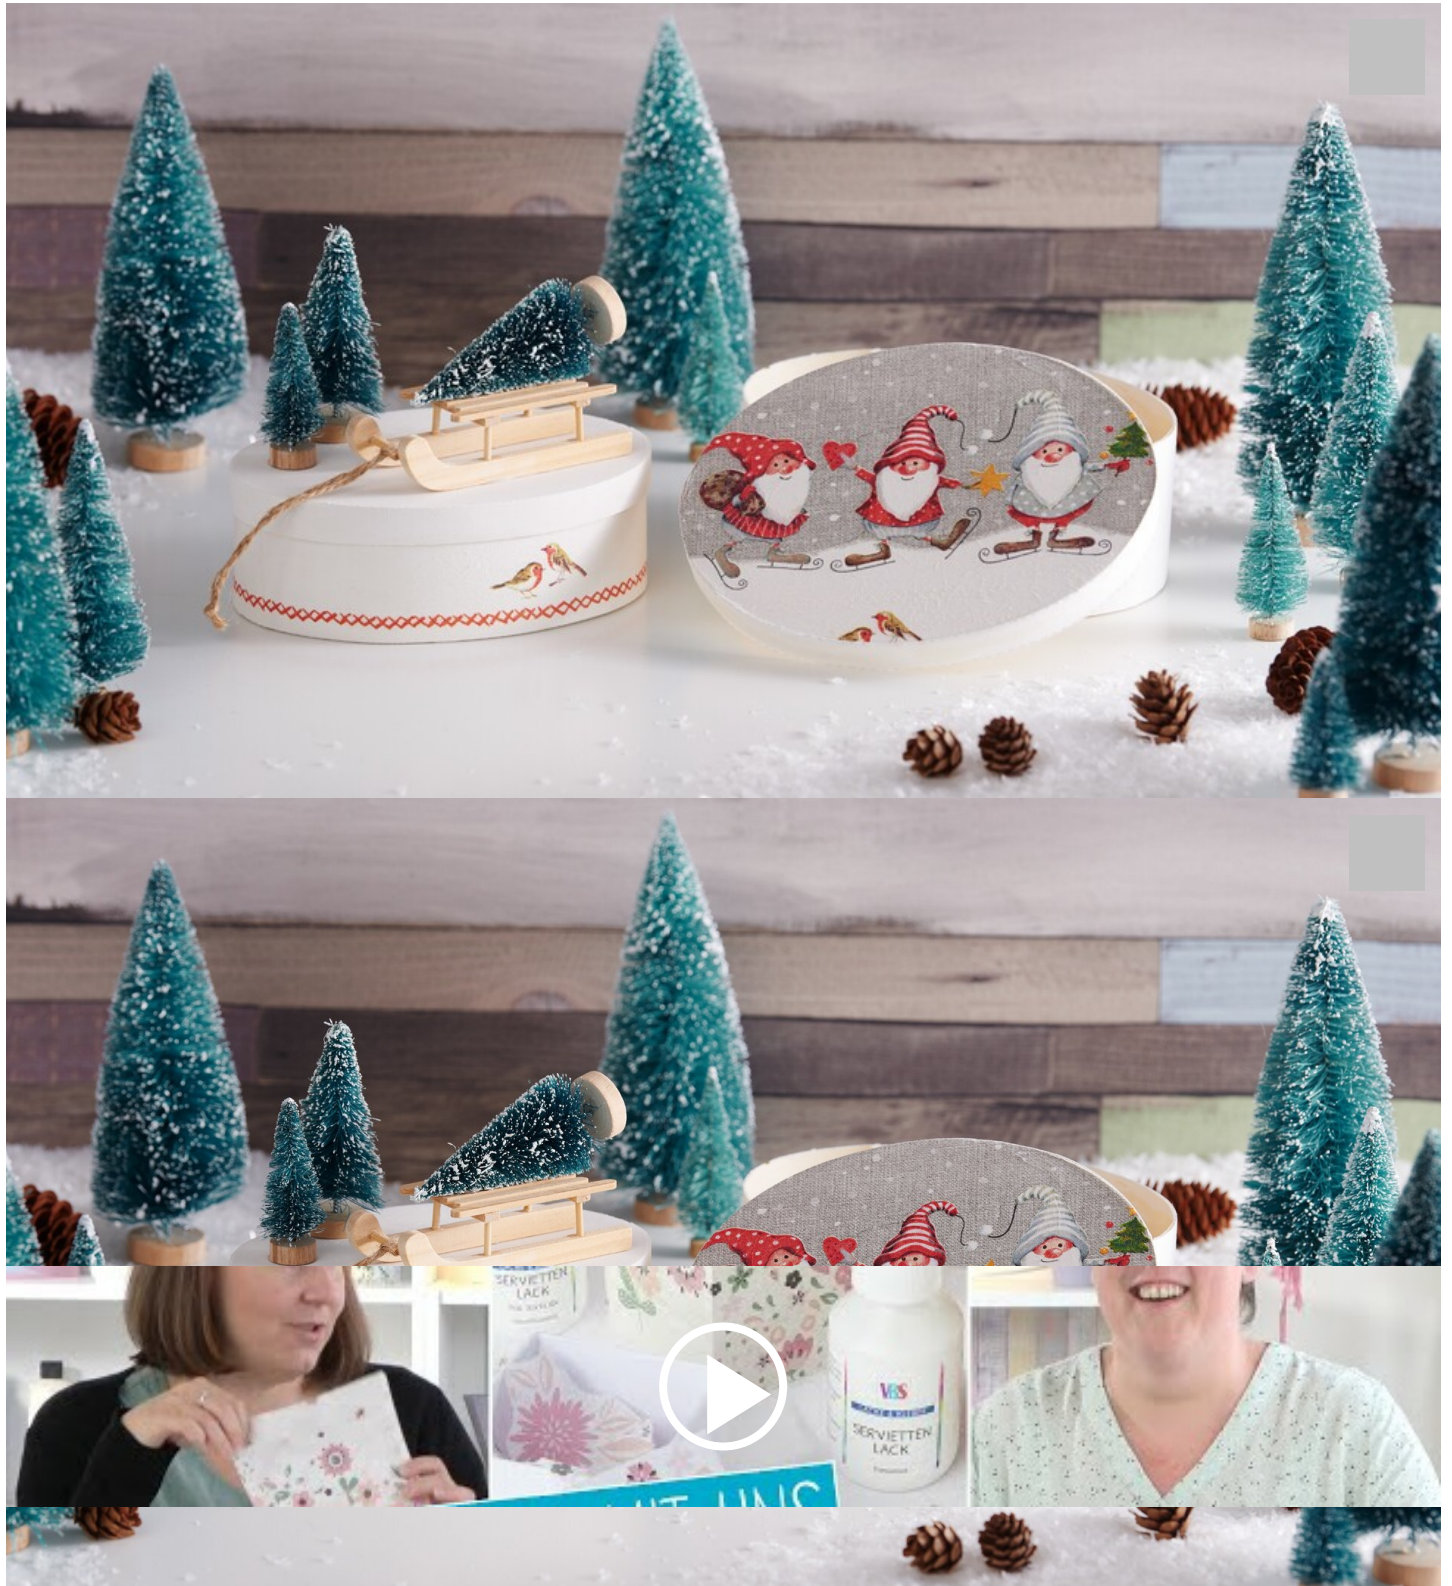

# Geschenkverpackung mit Winterlandschaft

Anleitung № 2692

Schwierigkeitsgrad: Einsteiger

Arbeitszeit: 1 Stunde

Sie möchten Ihre Geschenke zu Weihnachten besonders originell verpacken? Dann sind diese Geschenkverpackungen mit Winterlandschaft genau das Richtige. Die Verpackungen sind schnell und einfach gemacht und werden zu Weihnachten den Beschenkten ein Lächeln ins Gesicht zaubern.

### Artikelangaben:

Artikelnummer	Artikelname	Menge
666787	VBS Spanschachteln "Oval", 3er-Set	1
617048-07	VBS Miniatur-Tannenbaum 7 cm, 8 Stück	1
617048-06	VBS Miniatur-Tannenbaum 6 cm, 10 Stück	1
834179	VBS Miniatur-Schlitten "Delme"	1
18703	Serviette "Wichtel mit Schlittschuhen" 20 Stück	1
722018	VBS Servietten-Lack "Glänzend" 100 ml	1
120340	VBS Serviettenpinsel/Decoupagepinsel	1
18400	Dekoband mit Lurexkanten Weiß/Silber	1
755528-01	VBS Chalky Color Antikweiß	1
120371-04	VBS Flachpinsel "Easy-Brush" Größe 04/5, 1 mm	1
644303-06	VBS Doppelseitiges Klebeband 6 mm	1