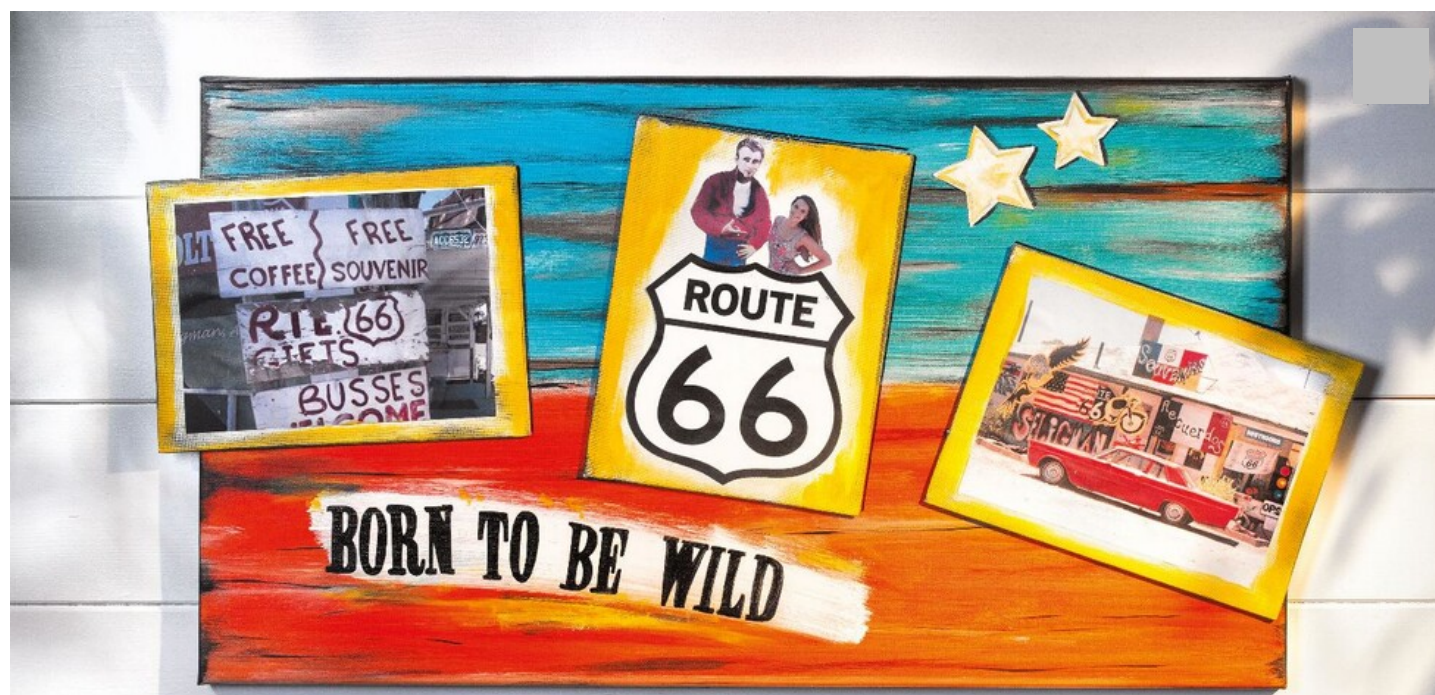

# Tableau route 66

fiche créative n° 803

841764-30	Peinture acrylique Art Color VBS, 250 mlRouge cadmium	1
841764-65	Peinture acrylique Art Color VBS, 250 mlTurquoise	1
330350	Eponges à peindre VBS, 3 pièces	1
110891-10	Colle à effets VBS100 ml	1