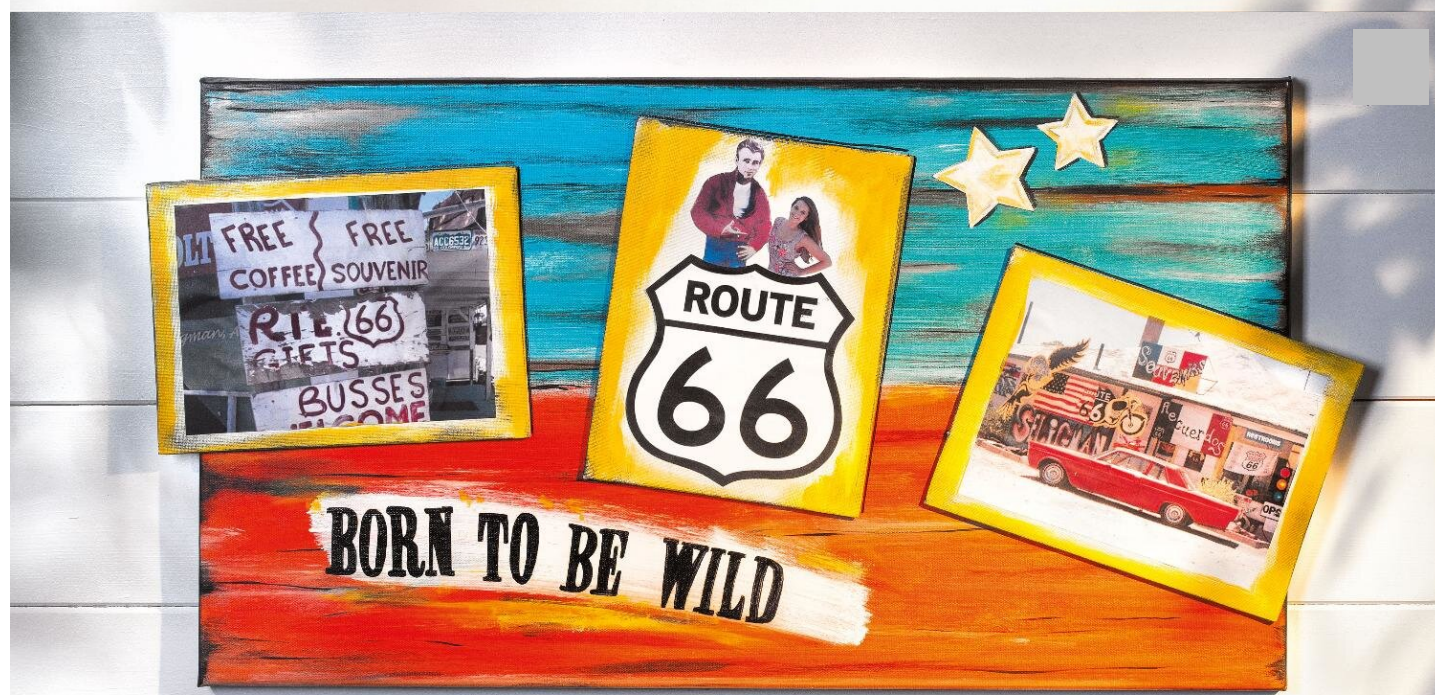

# Tableau route 66

fiche créative n° 803

841764-30	Peinture acrylique Art Color VBS, 250 mlRouge cadmium	1
841764-65	Peinture acrylique Art Color VBS, 250 mlTurquoise	1
330350	Eponges à peindre VBS, 3 pièces	1
110891-10	Colle à effets VBS100 ml	1