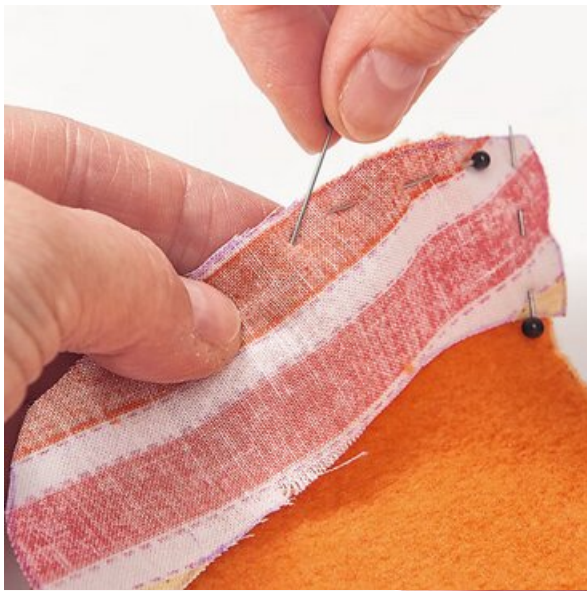

# Peluche musicale en laine polaire

fiche créative n° 623

Cet adorable petit canard musical DIY sera le compagnon idéal du sommeil de bébé. Grâce à sa douce mélodie, l'enfant trouvera l'apaisement nécessaire pour tomber rapidement dans les bras de Morphée.

Ajouter au panier

Liste d'articles :

Réf.	Artikelname	Quantité
378383-92	Laine polaire au mètre, l 145 cmRouge	0.2
378383-92	Laine polaire au mètre, l 145 cmRouge	0.2
232487	Ouate de rembourrage VBS, 300 g	1
391214	Set de fils à coudre Gütermann « Couleurs de base », 7x100m	1
360340	Assortiment d'aiguilles à broder, 6 pc., n° 18 - 22.	1
232395	Set d'aiguilles à coudre poupées, 6 pc., extra L	1