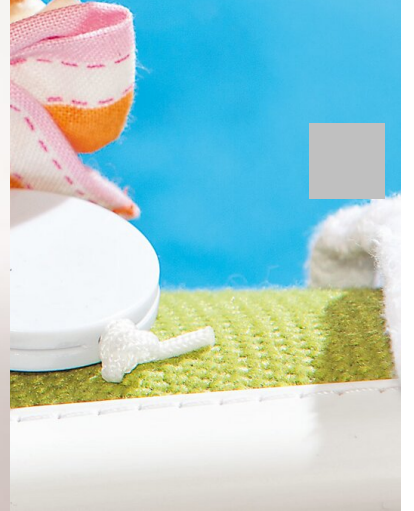

# Peluche musicale en laine polaire

fiche créative n° 623

Cet adorable petit canard musical DIY sera le compagnon idéal du sommeil de bébé. Grâce à sa douce mélodie, l'enfant trouvera l'apaisement nécessaire pour tomber rapidement dans les bras de Morphée.