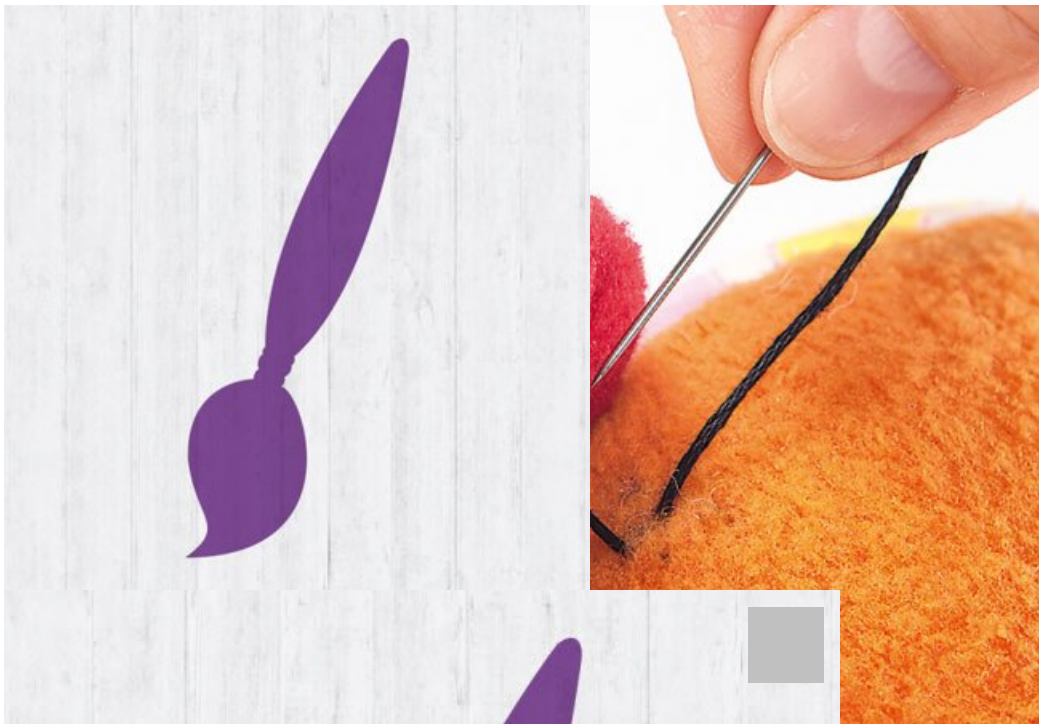

Boîte à musique « Sais-tu combien d'étoiles... »

11,35 CHF

[Détails de l'article](#)

Quantité :

1

Ajouter au panier

Liste d'articles :

Réf.	Artikelname	Quantité
378383-92	Laine polaire au mètre, l 145 cmRouge	0.2
378383-92	Laine polaire au mètre, l 145 cmRouge	0.2
232487	Ouate de rembourrage VBS, 300 g	1
391214	Set de fils à coudre Gütermann « Couleurs de base », 7x100m	1
360340	Assortiment d'aiguilles à broder, 6 pc., n° 18 - 22.	1
232395	Set d'aiguilles à coudre poupées, 6 pc., extra L	1