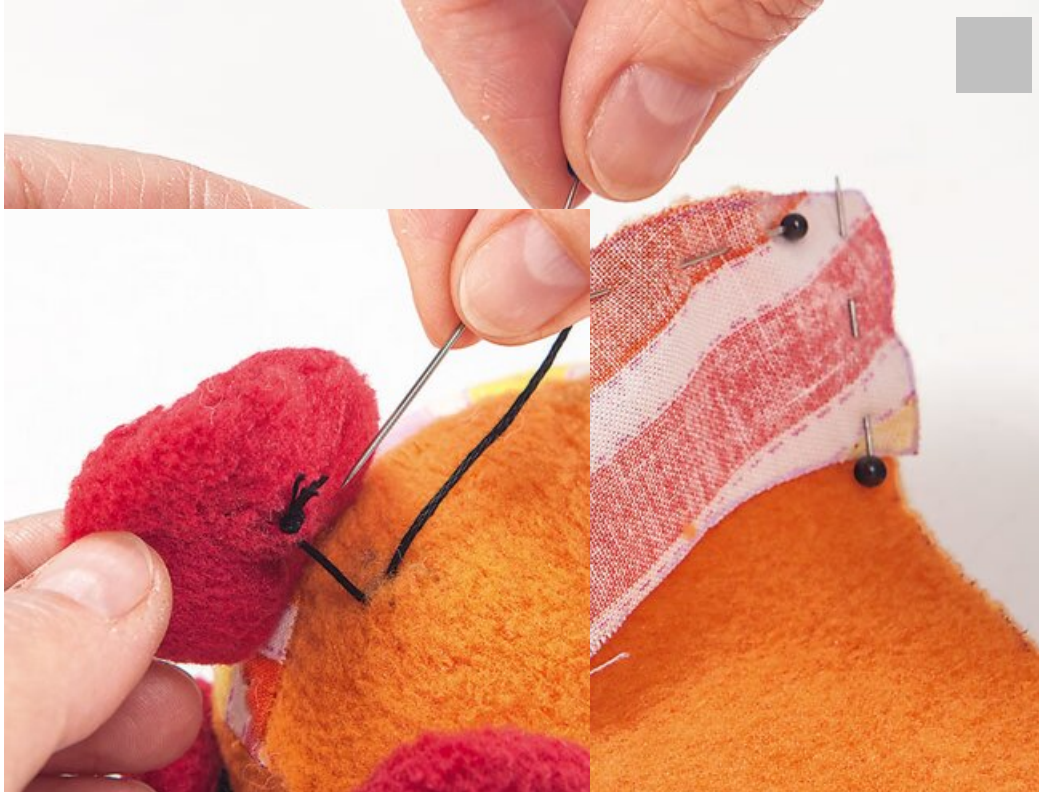

# Peluche musicale en laine polaire

fiche créative n° 623

Cet adorable petit canard musical DIY sera le compagnon idéal du sommeil de bébé. Grâce à sa douce mélodie, l'enfant trouvera l'apaisement nécessaire pour tomber rapidement dans les bras de Morphée.

Ajouter au panier

Liste d'articles :

Réf.	Artikelname	Quantité
378383-92	Laine polaire au mètre, l 145 cmRouge	0.2
378383-92	Laine polaire au mètre, l 145 cmRouge	0.2
232487	Ouate de rembourrage VBS, 300 g	1
391214	Set de fils à coudre Gütermann « Couleurs de base », 7x100m	1
360340	Assortiment d'aiguilles à broder, 6 pc., n° 18 - 22.	1
232395	Set d'aiguilles à coudre poupées, 6 pc., extra L	1