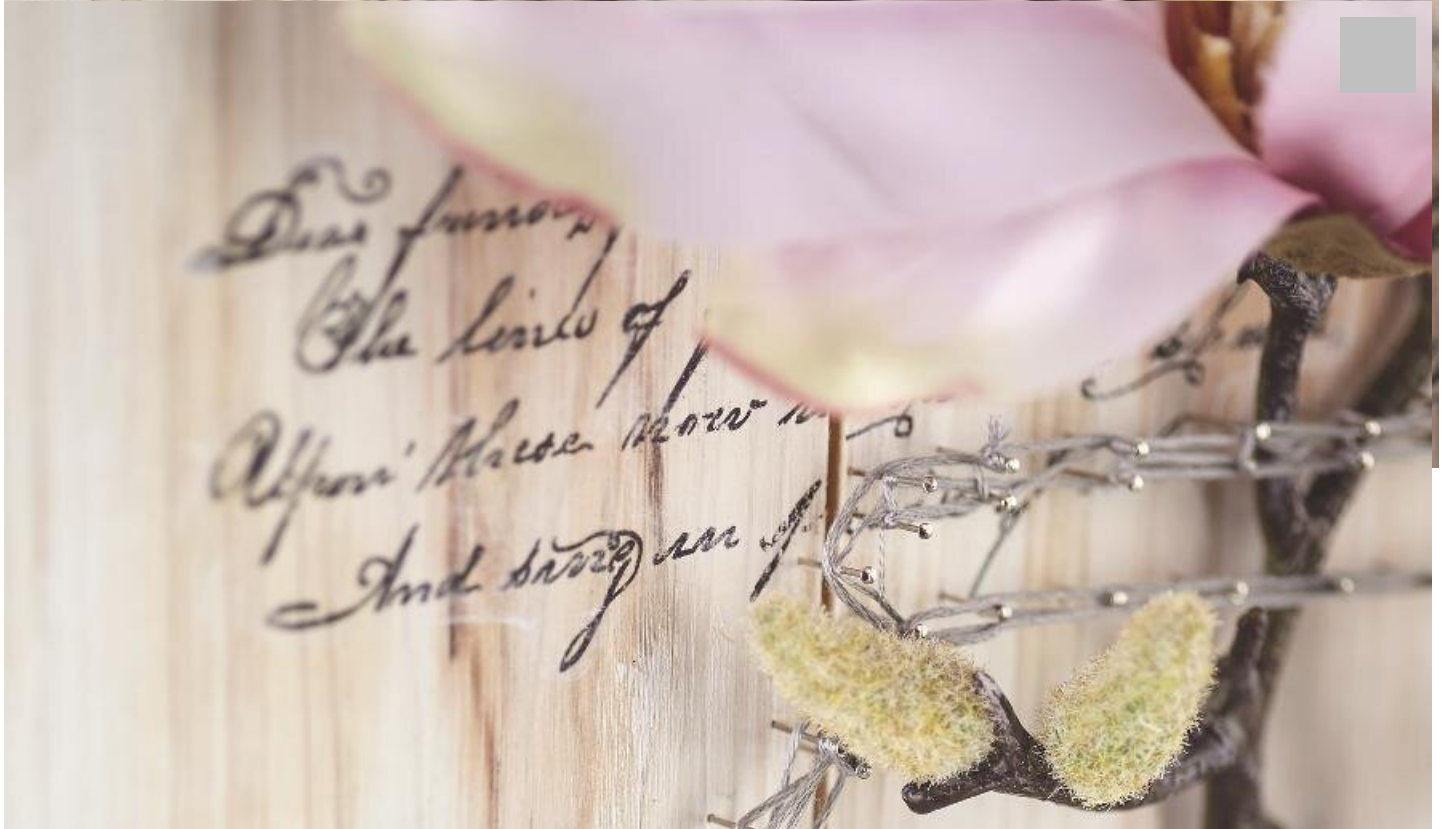

Panneau décoratif « Magnolia » réalisé avec du papier de transfert

fiche créative n° 1543

Degré de difficulté: Avancés

Durée de réalisation: 1 heure

Créez ce superbe panneau décoratif aux accents romantiques et printaniers ! Digne d'une véritable œuvre d'art, il attirera tous les regards et apportera un charme apaisant à votre pièce de vie.

Plaque murale déco en bois VBS, env. 30 x 40 cm

14,75 CHF

[Détails de l'article](#)

Quantité :

1

Ajouter au panier