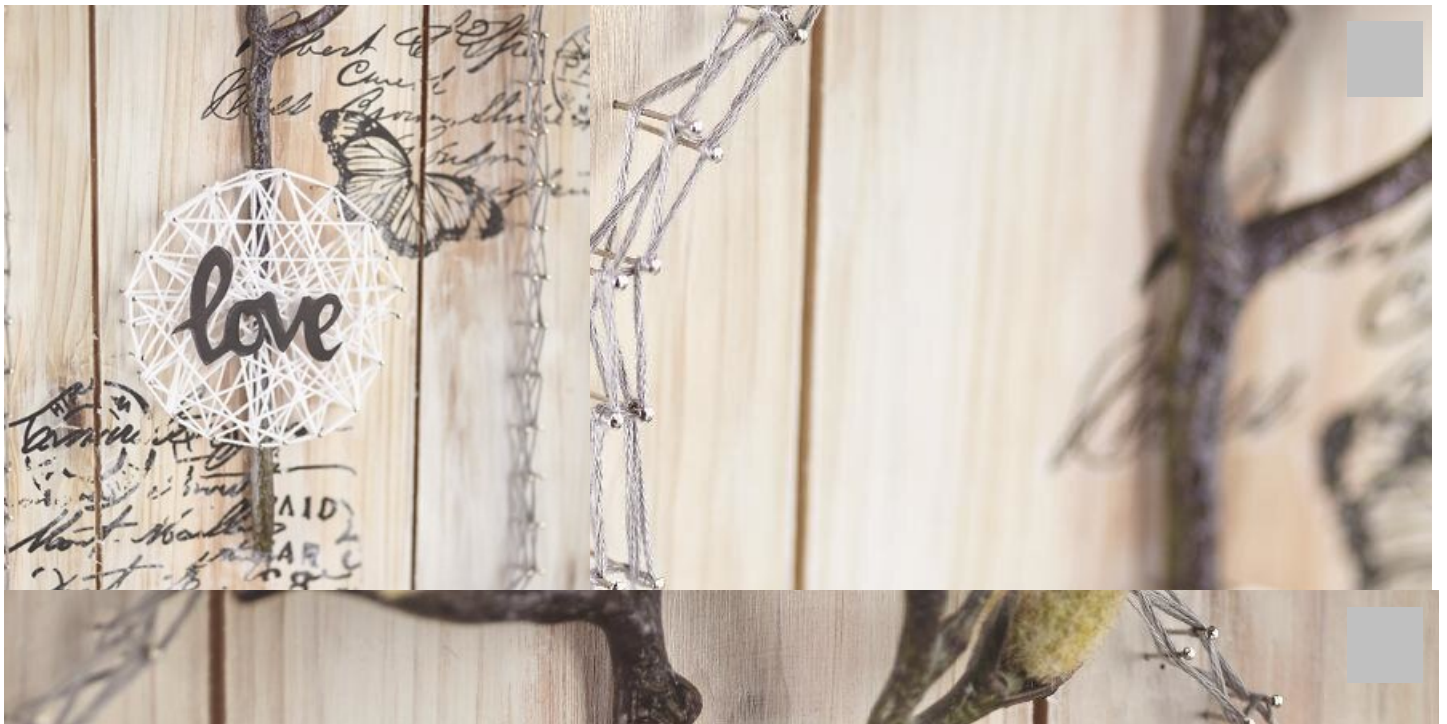

Panneau décoratif « Magnolia » réalisé avec du papier de transfert

fiche créative n° 1543

Degré de difficulté: Avancés

Durée de réalisation: 1 heure

Créez ce superbe panneau décoratif aux accents romantiques et printaniers ! Digne d'une véritable œuvre d'art, il attirera tous les regards et apportera un charme apaisant à votre pièce de vie.

Plaque murale déco en bois VBS, env. 30 x 40 cm

14,75 CHF

[Détails de l'article](#)

Quantité :

1

Ajouter au panier