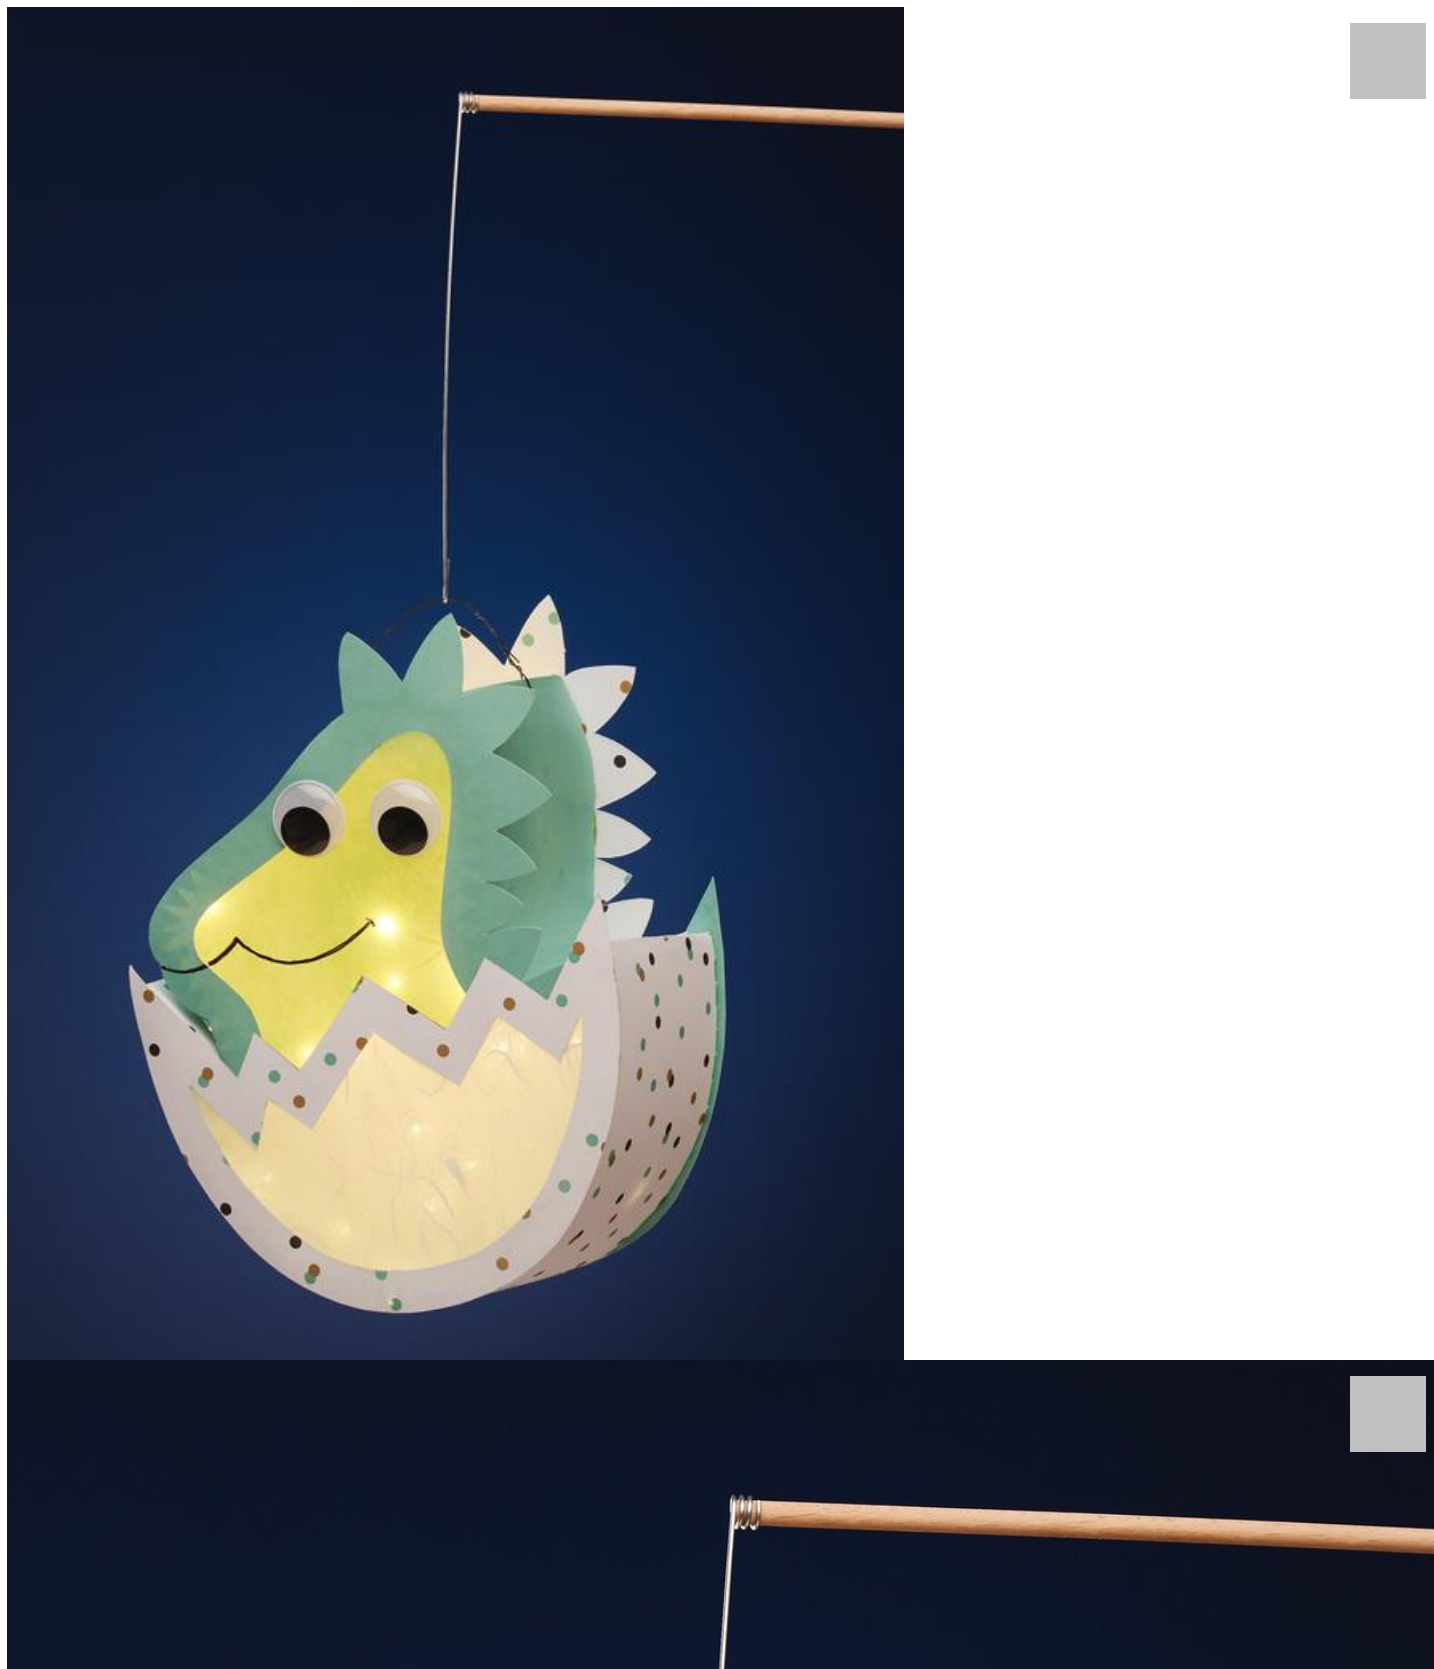

Lanterne bébé dino

fiche créative n° 2857

Degré de difficulté: Avancés

Durée de réalisation: 3 heures

Quel adorable **bébé dino dans son œuf** ! Et en plus, c'est une **lanterne** que vous n'aurez aucun mal à fabriquer chez vous notamment grâce à notre **modèle à télécharger**. Par la suite, la lanterne pourra être placée dans une chambre d'enfant et servir de veilleuse.