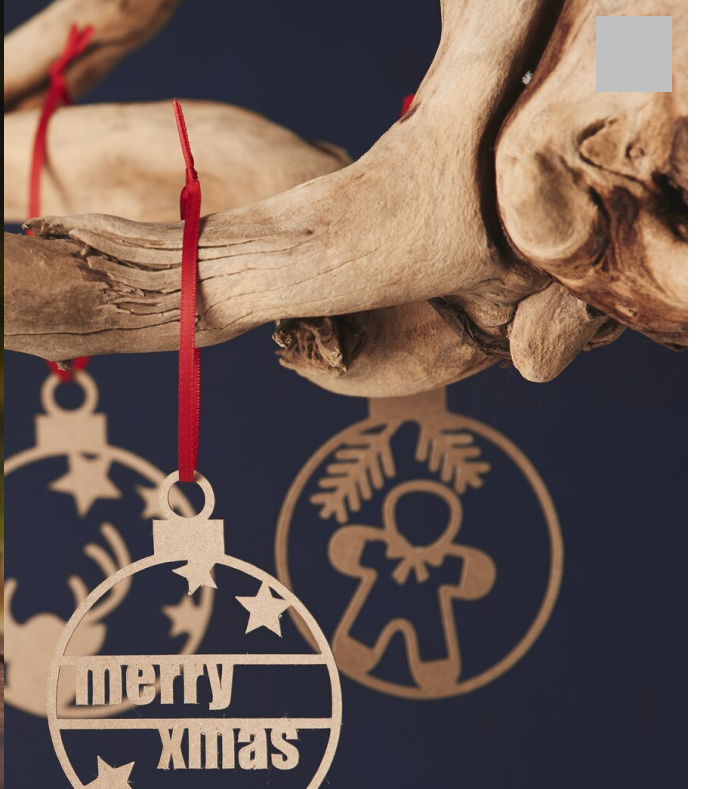

Karten Motiv-Vorlage für Ihre Silhouette Cameo

fiche créative n° 1864

Degré de difficulté: Débutants

Durée de réalisation: 1 heure

Que serait **Noël sans** de jolies cartes ? Grâce à notre superbe **modèle de motif**, spécialement conçu pour la Caméo Silhouette, vous pouvez créer une carte personnelle en filigrane qui attire l'attention.

Plus de modèles pour votre Silhouette Cameo

Silhouette Cameo 4

489,00 CHF

[Détails de l'article](#)

Quantité :

1

[Ajouter au panier](#)

Recevez chaque semaine de **nouvelles fiches créatives**