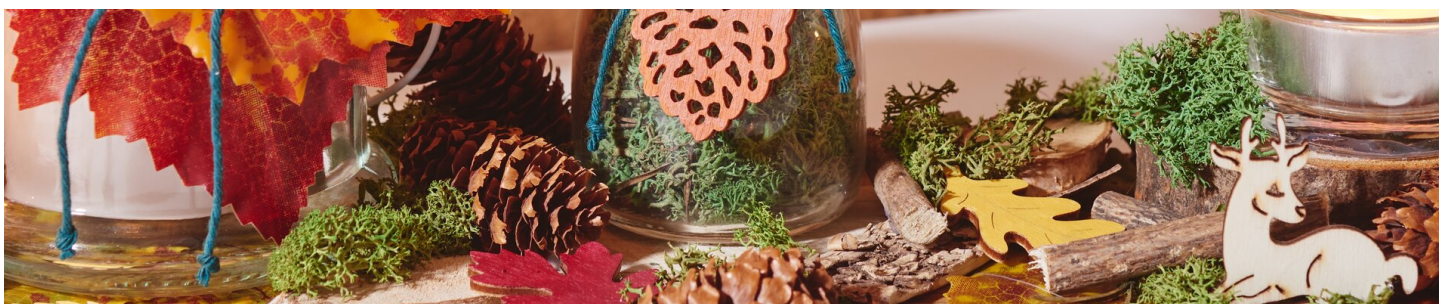

Animaux de la forêt sur rondelles d'écorce VBS

15,45 CHF

[Détails de l'article](#)

Quantité :

1

Ajouter au panier