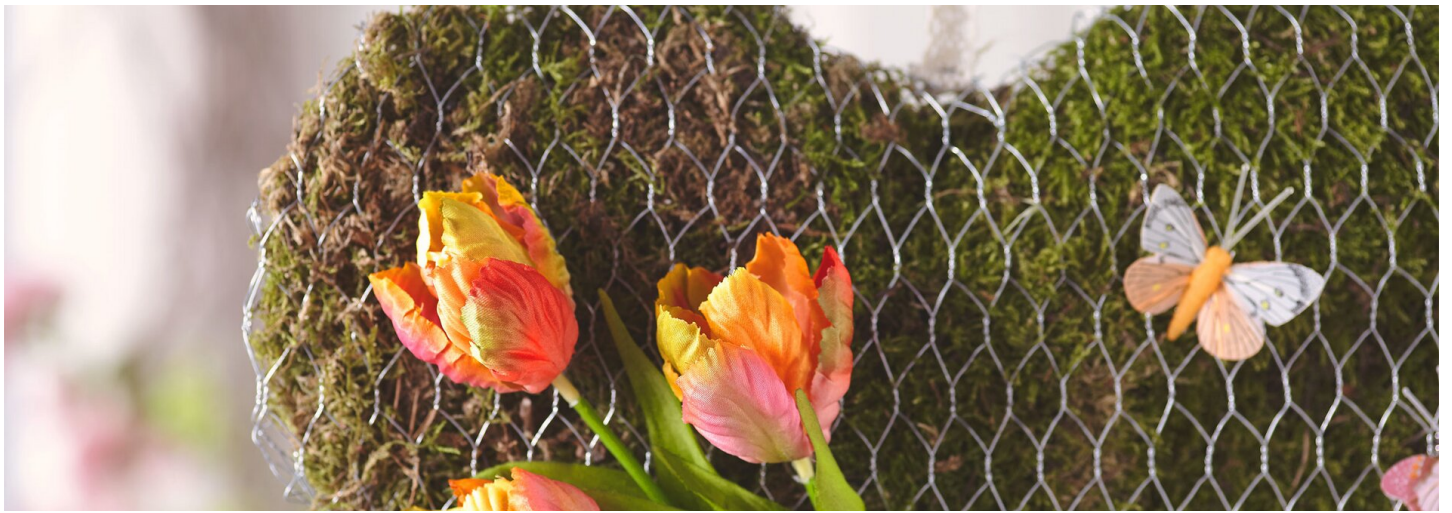

# Coeur en mousse & en treillis métallique

fiche créative n° 1586

Degré de difficulté: Débutants

Durée de réalisation: 20 minutes

Voici une idée créative et originale pour réaliser une belle déco printanière avec commeun treillis métallique et de la mousse.