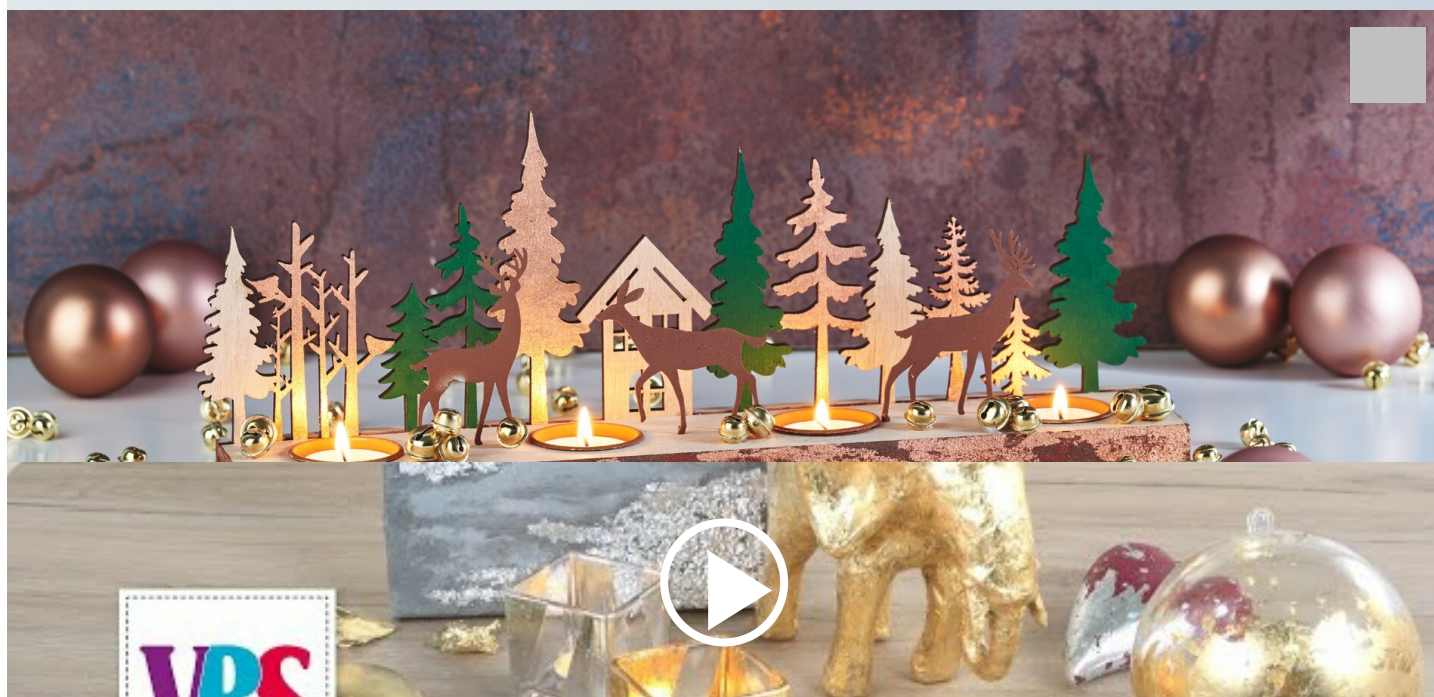

# Bougeoir «Chevreuils dans la forêt»

fiche créative n° 2354

Degré de difficulté: Débutants

Durée de réalisation: 1 heure

Apportez un caractère festif à ce joli bougeoir champêtre en bois ponctué de silhouettes cerfs en métal à l'aspect rouillé !

Mêlant des matières et nuances authentiques à un effet rouillé, sublimé par l'apport de quelques touches de feuilles de métal dorées, il est un accroche-regard redoutable auprès duquel on aimera passer ses soirées d'hiver.

Réf.	Artikelname	Quantité
15790	Bougeoir VBS « Chevreuil dans la forêt »	1
570077	Feuilles de métal, couleur cuivre	1
570176	Lait de mixtion KREUL, 50 ml	1
570046	Vernis de protection pour feuilles de métal KREUL, 50 ml	1
570220	Set de 2 pinceaux KREUL « Dorure »	1
560085-56	Peinture acrylique VBS, 50 mlVert foncé	1
756389-01	Pâte Easy RostBrun rouille	1
756389-02	Pâte Easy RostRouge rouille	1
622028	Assortiment de grelots « Doré », 110 pc.	1