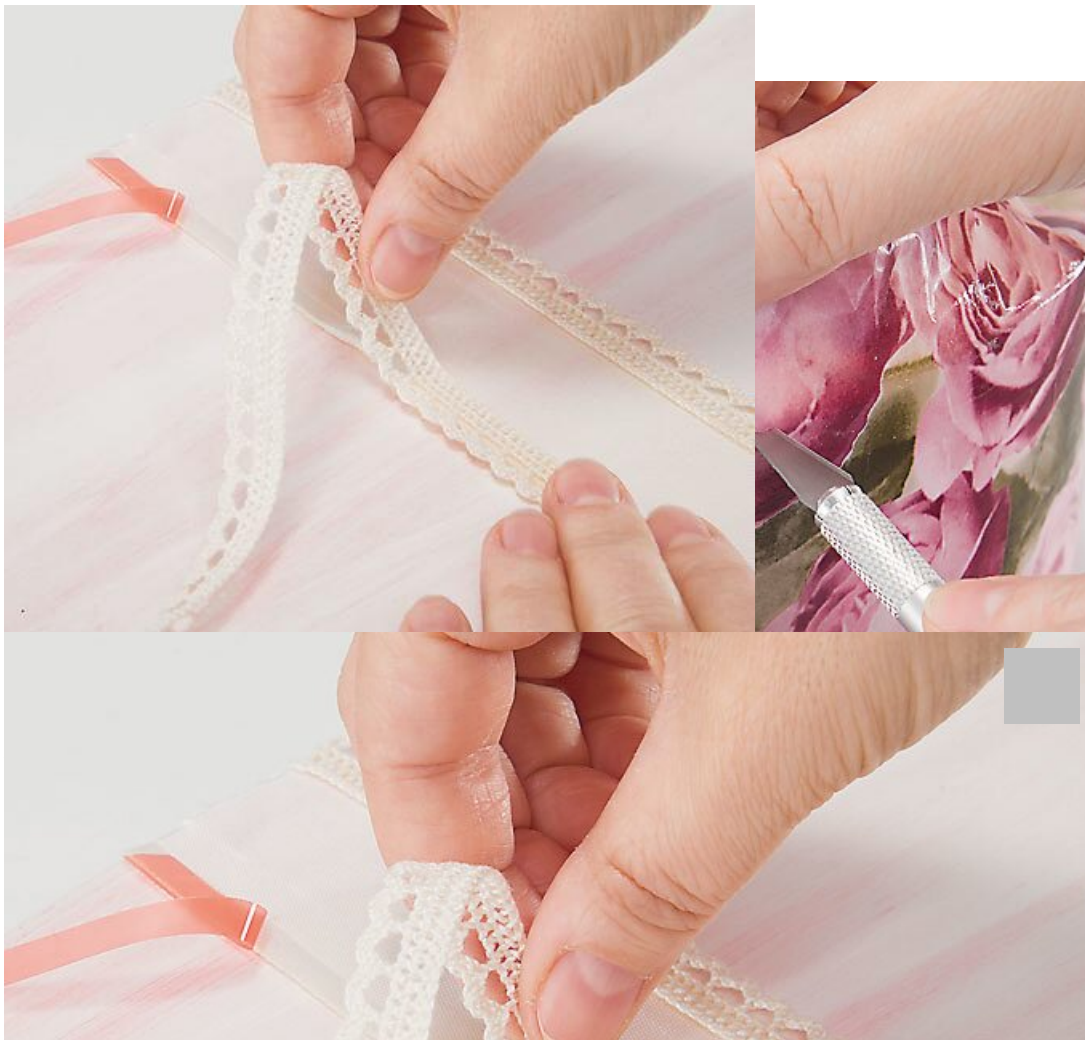

Boîtes en aggloméré et papier décopatch

fiche créative n° 218

Le décopatch sous sa plus belle forme – en un mot, idéal pour décorer ces grandes boîtes en aggloméré. Le papier appliqué sur le bas de la boîte est particulièrement mis en valeur par la sobriété du couvercle. Les roses en tissu luxuriant viennent tout bonnement parfaire l'ensemble.

gloméré. Le papier appliqué
est tout bonnement parfaite

gloméré. Le papier appliqué
est tout bonnement parfaite

Boîte en aggloméré VBS « Ronde », Ø 15 cm

5,45 CHF

[Détails de
l'article](#)

Quantité :

1

Ajouter au panier